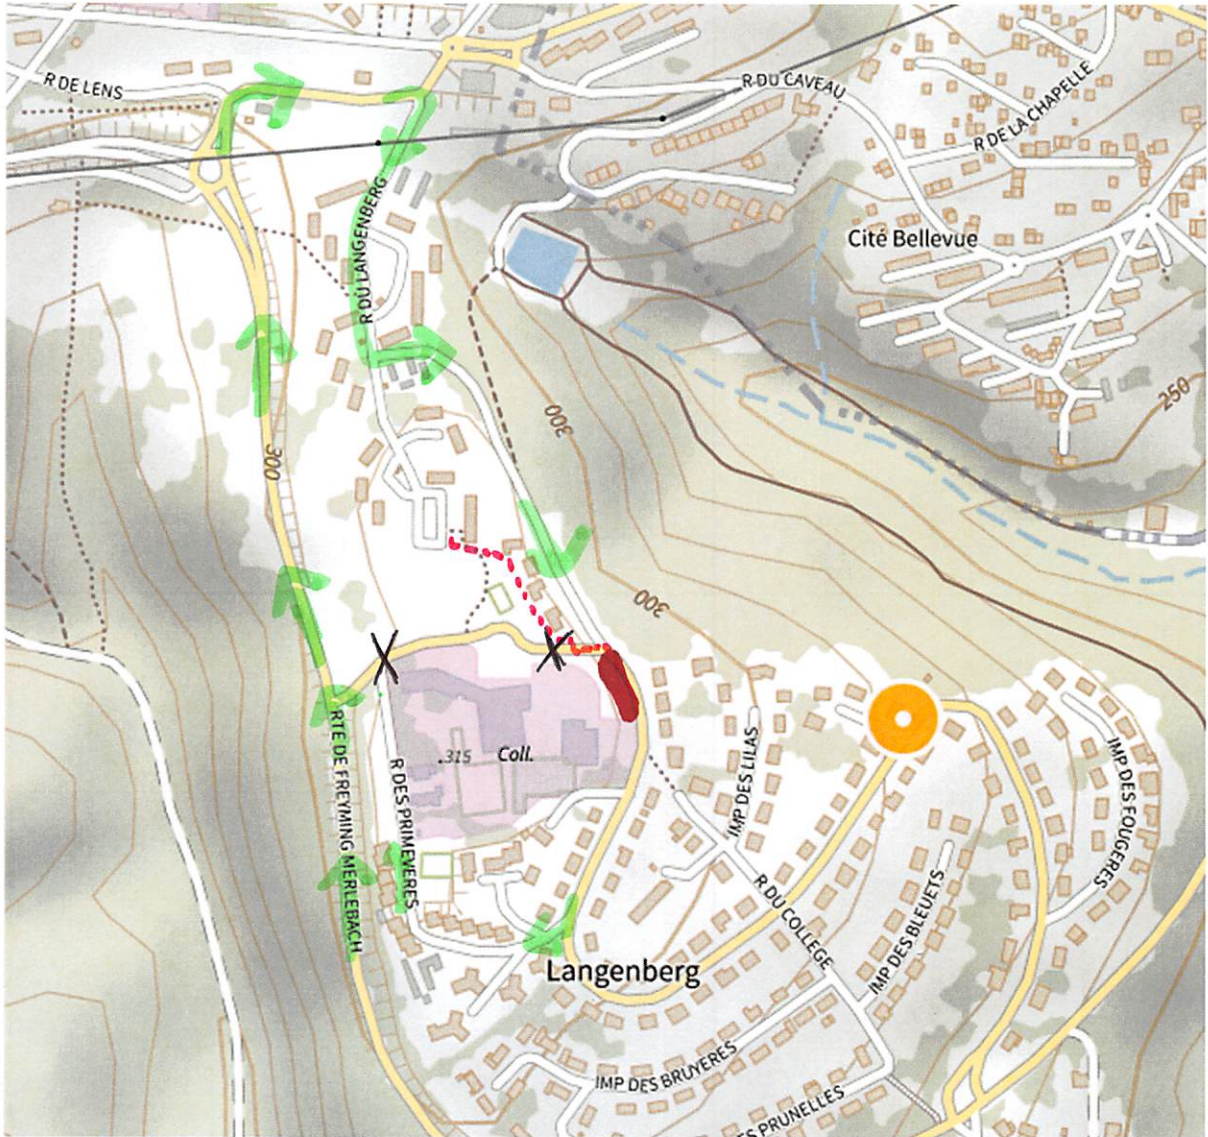

Travaux Paris du Collège Robert Schuman

Fermeture à la circulation des piétons
et aux véhicules roulants
du 18/10/2021 jusqu'à nouvel ordre

■ Arrêt de bus provisoire et entrée des élèves

X X Zone bornée à la circulation

→ Sens de circulation des bus

..... Cheminement piétons depuis la rue du Langenberg